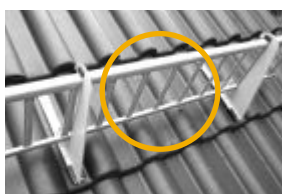

Schneefanggitter 17/17/2,5
200 mm hoch, 3 m lang
Verbindungsuffen
für Schneefanggitter

Diese Artikel sind standardmäßig
in den folgenden Farben lieferbar:
rot, braun, grau und schwarz.