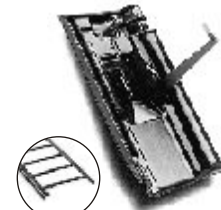

Lichtpfanne

Antennendurchgangspfanne¹⁾

Sanitärstrangentlüfter¹⁾

Sicherheittrittpfanne¹⁾

Laufrostpfanne¹⁾

Laufrost 80 x 25 cm
verzinkt¹⁾

Schneefangpfanne
mit Rundholzhalter¹⁾

Schneefangpfanne
mit Schneefanggitterstütze¹⁾
Schneefanggitter 3 m¹⁾

Solar-Trägerpfanne¹⁾

Solar-Durchgangspfanne¹⁾
lieferbar in DN 30/50/70

First-/Gratrolle Aluminium
32 cm breit, 5 m lang
schwarz/braun/rot

Flexschlauch DN 117, 50 cm
für Tondunstrohr und
Sanitärstrangentlüfter

Universaldachfenster
verzinkt, 45 x 55 cm
inkl. Glas (ESG)
(Schornsteinfeger-Ausstieg
nach DIN 18160)

Traufenzuluftelement
mit Kamm, 1 m - schwarz

First-/Gratklammer
schwarz/braun/rot
Je nach Firstmodell - siehe
Tabelle unten